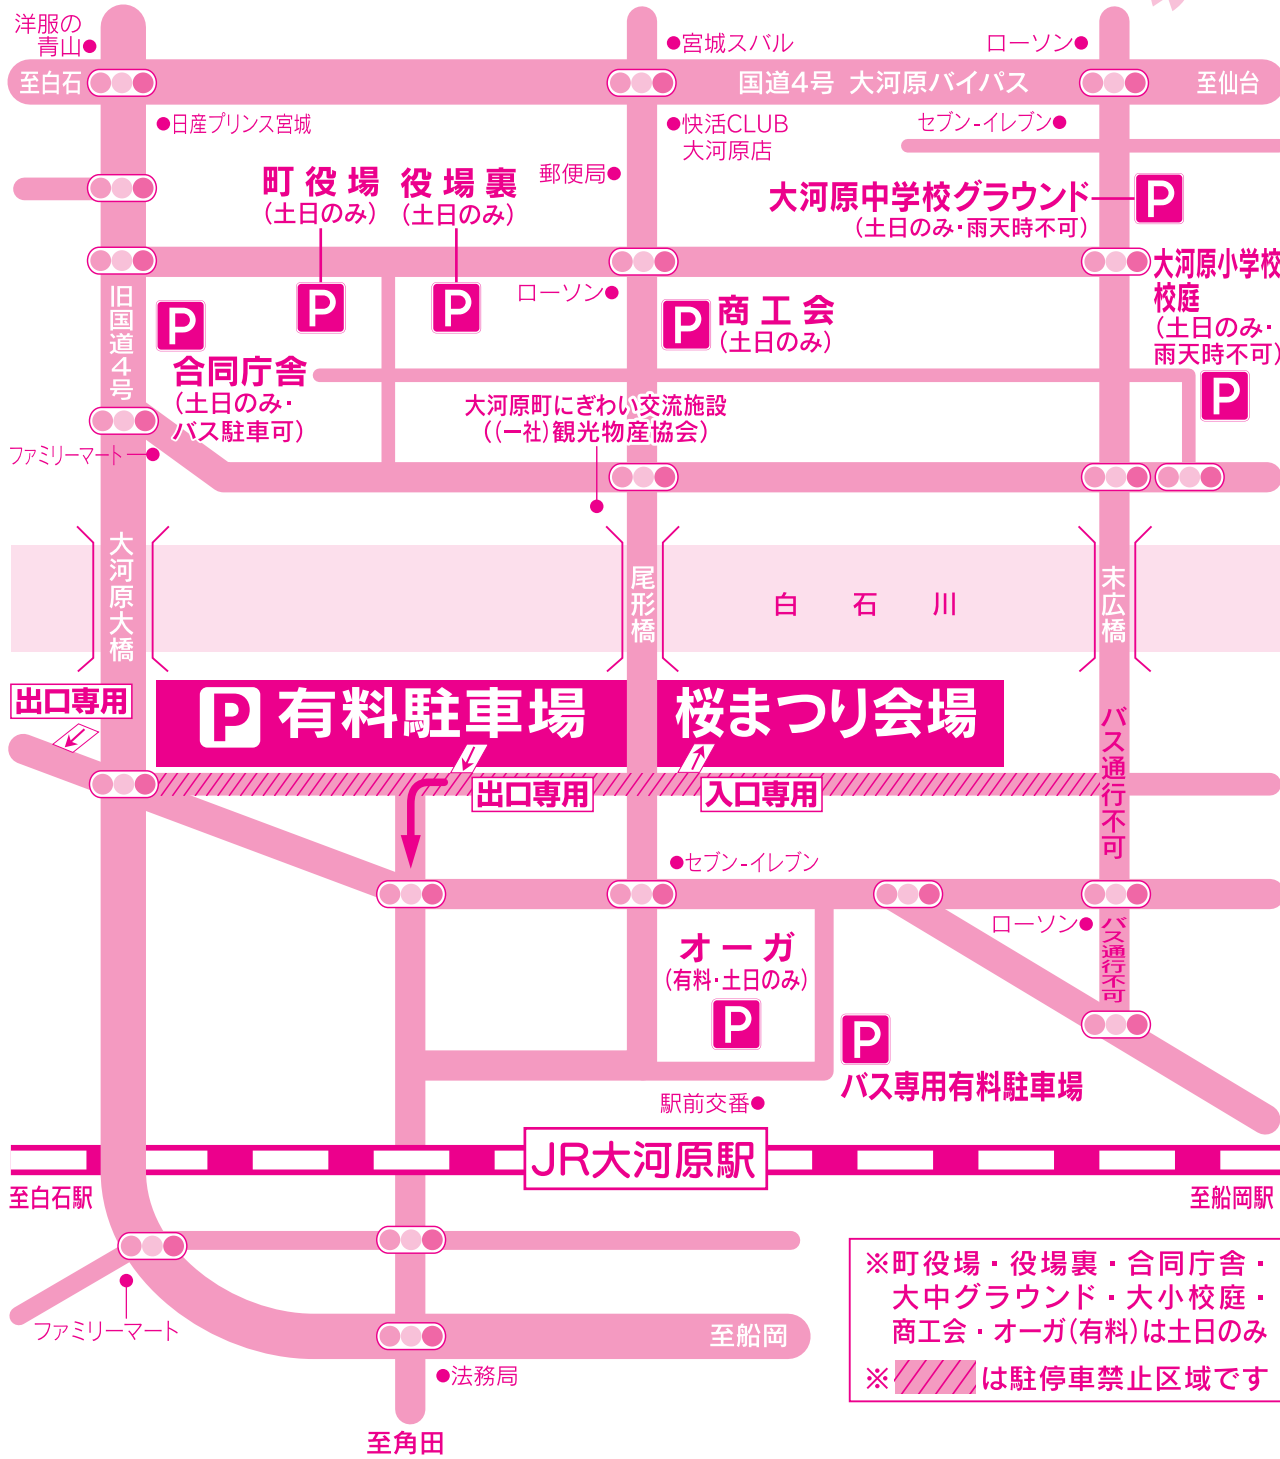

桜まつり案内図

※町役場・役場裏・合同庁舎・大中グラウンド・大小校庭・商工会・オーガ(有料)は土日のみ
※斜線は駐停車禁止区域です

【桜まつり協力金】 会場駐車場/1台 500円 桜まつり協力金として、桜樹の保護保存・環境・駐車場整備等に使用いたしますので、ご理解とご協力をお願い致します。 ※一度場内を出ますと無効となります。 ※駐車場および桜まつり会場内の事故・盗難等についてはその責任は負いません。	駅前バス専用駐車場 中型・マイクロバス/1台 3,000円 大型バス/1台 5,000円

桜まつり協賛事業所名簿

大ぼんぼり協賛

【祖父 高山開治郎 櫻への想いを千年先へ】 高山 信行・洋子 高山開治郎菩提寺 最勝院 (株)八重樫工務店 (有)鈴重工業 (株)太田工業 (有)菅野工務店	大河原町建設職組合・宮建国保大河原支部 アイリスオーヤマ(株) (株)モトキ オーガ(駅前再開発ビル) (株)菓匠三全 とんとんの丘もちぶた館(株)ヒルズ おおがわら天然温泉いい湯 (株)友樹運輸	大河原町水道工事協会 大河原ロータリークラブ 靴のサッシュ 三菱重工冷熱(株) 一歩、一歩和洋亭ぶざん N T T 東日本 ワート スナジー(株) 税理士法人 原田会計事務所	さくらの杜 整骨院 仙南法人会 大河原支部 ドコモショップ大河原かながせ店 大誠運輸(株) (有)丸山商会 (株)トスネット ジェットインターネット(株)

ライトアップ協賛

パーラーセントラル大河原店 (株)洪良建材店 (株)新日電業商会 (有)レマン	朝日工業(株) (株)津田印刷 Miriz (株)トスネット	さくま青果 (株)仙台グランド警備 (株)サトー商会 大河原店 ワート スナジー(株)	サクラクリーン 日産プリンス宮城販売(株)大河原店 アイリスオーヤマ(株) (株)タカヤ

ぼんぼり協賛

(有)鈴木製材所 齋藤豊店 パーラーピクウェーブII(株)ケイホク 富士沢工業(株) (株)さくら設備 (有)オガタ内装 (有)カンノ広芸 フロム観光(株) (株)やえがし工務店 JAみやぎ仙南農業協同組合大河原支店 七十七銀行大河原支店 仙台銀行大河原支店 仙南信用金庫大河原支店 東北労働金庫大河原支店 相双五城信用組合大河原支店 大河原駅前商店会 (株)タダノ 海子カーテン 総合衣料センター ひらま (有)斎藤自動車 (株)オリエント警備保障 サトウ通販 東洋殖産(株) 仙南観光タクシー(株) (株)馬上山まぼこ店 第一通信建設(株) 旬菜 高橋武税理士事務所 (株)タカヤ 甘糟医院 (株)斎藤工務店 (株)武藤工務店 我妻電気事務所 としみ歯科クリニック (株)ピュアスポーツ仙南スイミング	和の台所なだまん 三友工業(株) 酒のあいん タカセイ 八島時計メガネ店 (有)石川菓子店 衣料センター ホンダ (有)高城建材店 だてや商店 (有)大徳呉服店 太平ビルサービス(株) (株)鈴由 ホルモン屋 たまりば (有)菓子匠 喜多屋 (株)エクセレントショップサイトー ダイニング&バー DAYBREAK 目黒燃料店 (株)五光製作所 (株)佐藤商会 アート堤 吉田自動車(株) 大河原町さくらの会 東北環境整備(株) (有)大沼ショッピングマイロード 玄来食堂 サンエム電気(株) 喫茶&酒房やまざき 和風大ひょう (株)タカヤ 仙南ラベンダー法律事務所 (有)中央タクシー (株)岩間光熱店 (有)田仲電気商会 (株)センナンユニフォーム (有)蔵王の昔飴本舗	タカトモスポーツ このみ 末広堂 中島企画 平間商店 居酒屋みさき カフェ・くりいむ 八島工務店 湯朝電気工業所 いこい住設(株) (有)こなや金物店 (株)ダスキン大河原 (株)フォルテ・マネジメント オージーイーアトム(株) (有)あさくら酒店 仙南ハウス産業(株) みやぎ生活協同組合 とり八 (株)菅野測量設計 (有)村上サッシ ねむりと暮らしの店 毛竹川 中華そば 山田庵 明治安田生命 大河原営業部 マルフク 東日本旅客鉄道(株)大河原駅 (有)村建地所 司法書士・土地家屋調査士 森・奥林事務所 村上電気工事 千本桜法律事務所 大河原ロードサイド商店会 ファッション&ギフトJUN 酒どころ40/60 (有)まどか企画 写真の大宮	佐藤酒店 司法書士 志賀昌浩事務所 心とからだの健康に奉仕する 関谷薬局 (株)アウン・コミュニケーションズ (有)松浦塗装 お食事処さくら家 うなぎ・和食 白河屋 blanc (株)トベ大河原営業所 仙南塗料(株) (株)エステック 墓石のやまいし 小田部歯科医院 (有)サクラテック デザインモア (株)ZEAL 写真工房ムラカミ (株)JFA (株)ヤンベ (有)シンカイ 減災みやぎ(株) 慈望堂 日本蕎麦街道(株) (株)スズキ・アート 家族葬のメモリア大河原 玉山食堂 (有)野場 セブンイレブン 大河原駅前店 陽だまり法律事務所 フジサイ工建(株) (有)醍醐味 大河原ライオンズクラブ フィリップモリスジャパン(同)

ご協賛誠にありがとうございました

(順不同)